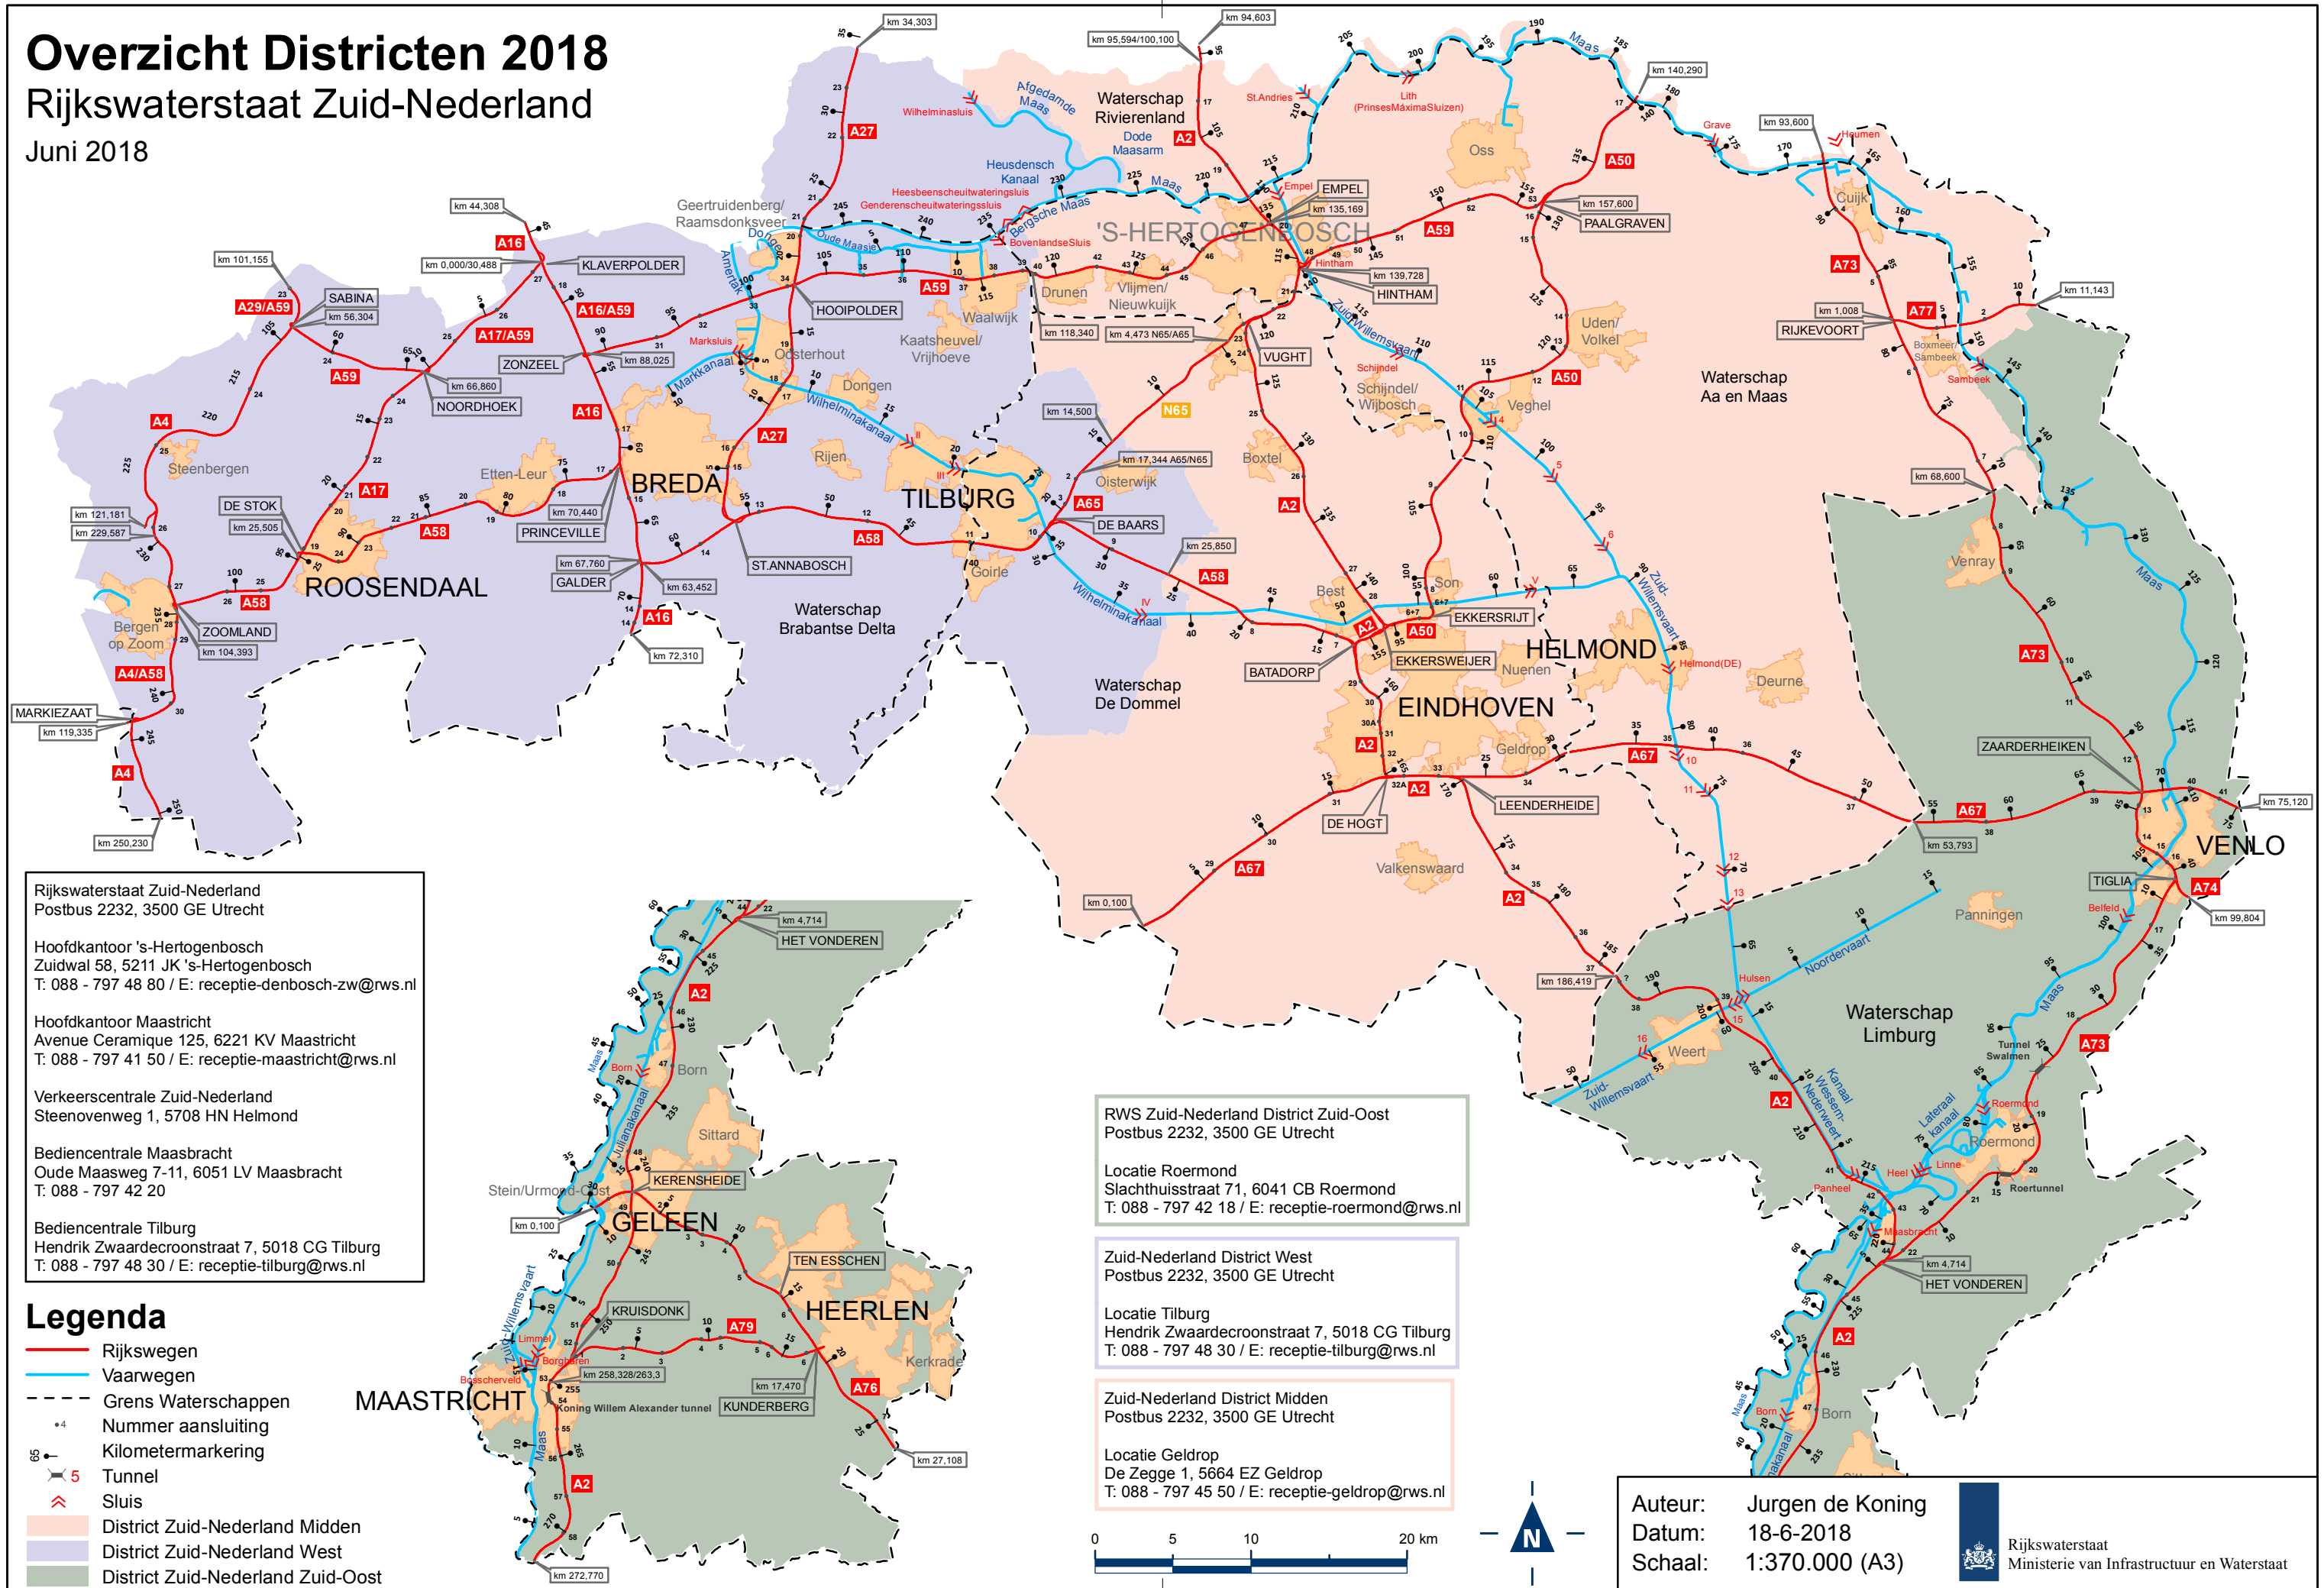

Overzicht Districten 2018

Rijkswaterstaat Zuid-Nederland

Juni 2018

Rijkswaterstaat Zuid-Nederland
Postbus 2232, 3500 GE Utrecht

Hoofdkantoor 's-Hertogenbosch
Zuidwal 58, 5211 JK 's-Hertogenbosch
T: 088 - 797 48 80 / E: receptie-denbosch-zw@rws.nl

Bediencentrale Tilburg
Hendrik Zwaardercroonstraat 7, 5018 CG Tilburg
T: 088 - 797 48 30 / E: receptie-tilburg@rws.nl

Legenda

- Rijkswegen
- Vaarwegen
- - - - - Grens Waterschappen
- +4 Nummer aansluiting
- ⊕ Kilometermarkering
- ⚓ Tunnel
- ⚓ Sluis
- District Zuid-Nederland Midden
- District Zuid-Nederland West
- District Zuid-Nederland Zuid-Oost